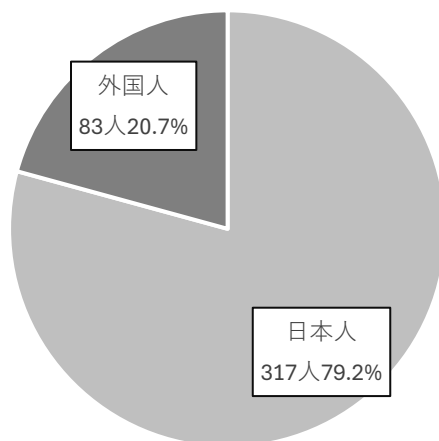

## 収容定員及び在学する学生数

2026(令和8)年5月1日現在

(人)

学部/学科	学年定員	収容定員	1年次	2年次	3年次	4年次	計
ソーシャルシステムデザイン/ ソーシャルシステムデザイン	400	400	107	103	83	107	400

※数値には休学者数を含む

### 外国人学生の状況