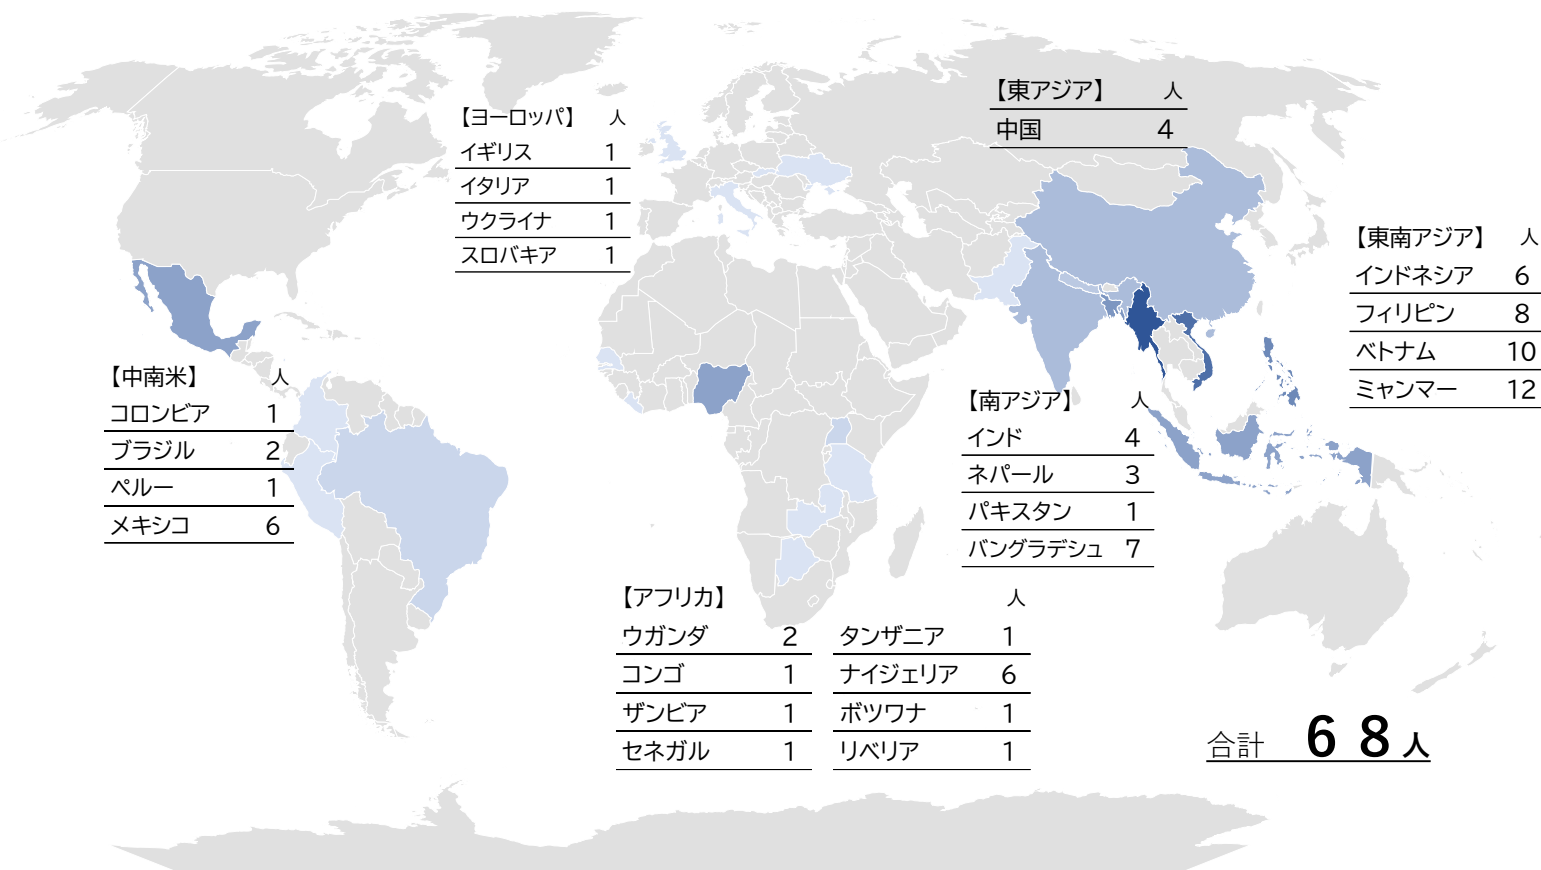

留学生数

2026(令和8)年5月1日現在

提供元: Bing

© Australian Bureau of Statistics, GeoNames, Geospatial Data Edit, Microsoft, Navinfo, Open Places, OpenStreetMap, Overture Maps Foundation, TomTom, Zenrin